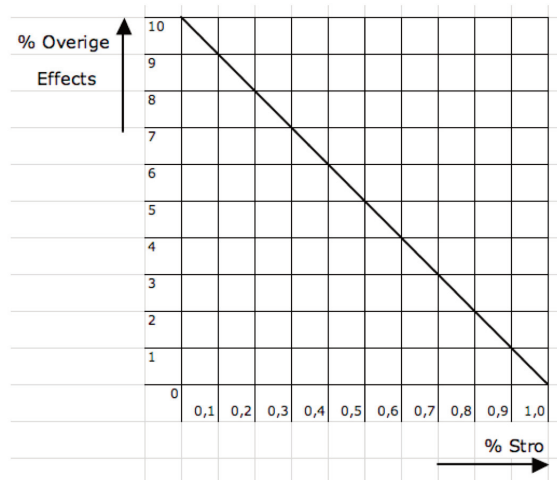

## GEREEDSCHAP

Weegschaal.

Geel  
Sienna Zand  
1,2 - 1,8 mm

Nero Ebano  
1,2 - 1,8 mm

Zwart Glimmer  
0,8 - 1,4 mm

Runkel Rood  
Zand 0 - 1 mm

Parelmoer  
0,8 - 1,2 mm

Parelmoer  
1,2 - 1,8 mm